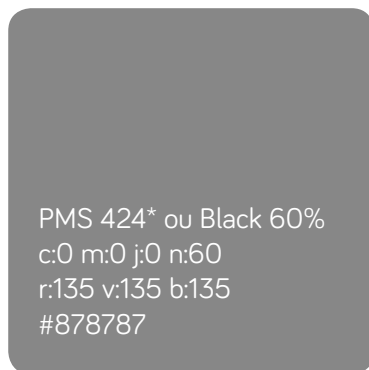

Logo en deux couleurs

Logo en blanc sur fond coloré

Logo en une couleur

Logo simplifié en deux couleurs

Logos

↓ visible.be/Logos/heCH mot de passe : **charlemagne**

Logos des implantations : Construction

Logos

↓ visible.be/Logos/heCH mot de passe : **charlemagne**

Logos des implantations : Déclinaison : Couleurs (écran, impression ou web)

Logos

↓ visible.be/Logos/heCH mot de passe : **charlemagne**

Logos des implantations : Déclinaison : Niveaux de gris

Logos

↓ visible.be/Logos/heCH mot de passe : charlemagne

Logos des implantations : Déclinaison : Une couleur

Couleurs

Couleur HECH généraux

Couleur Les Rivageois

Couleur Ch. Huy

Couleur Ch. CHU

Couleur HECH secondaire

Couleur Ch. Sart-Tilman

Couleur ISla Huy et Gembloux

Couleur Ch. Verviers

*Référence la plus proche. L'utilisation risque de ne pas être fidèle, son usage est déconseillé.